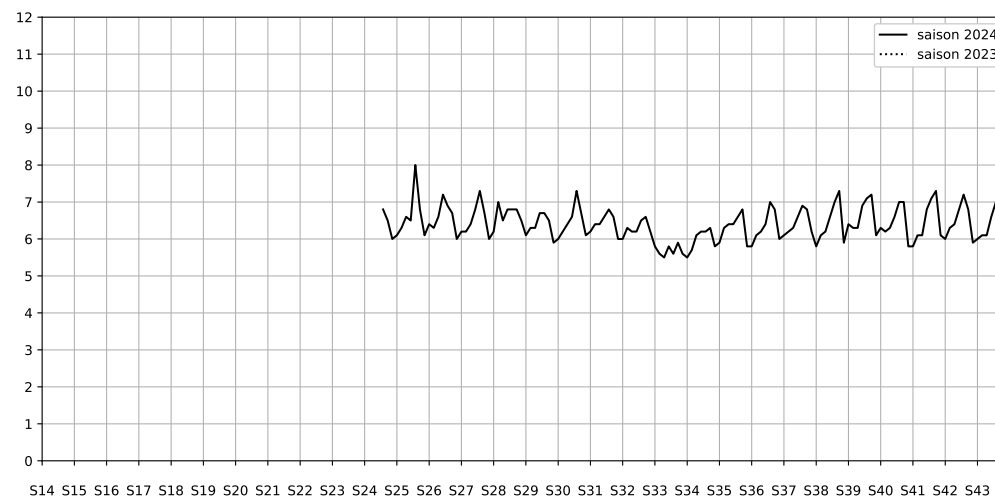

Légende

Indice Harmonica

Niveau sonore LAeq en dB(A)

26 avenue Trudaine - 75009 Paris

Indice Harmonica Nuit [22h-06h]
Comparaison avec saison précédente à jour équivalent

	22h-00h	00h-02h	02h-04h	04h-06h	Total nuit (22h-06h)
Nuit du lundi 28/10/2024 au mardi 29/10/2024	7,2 64,6 dB(A)	6,5 60,3 dB(A)	5,8 55,9 dB(A)	6,4 57,9 dB(A)	6,5 60,9 dB(A)
Nuit du mardi 29/10/2024 au mercredi 30/10/2024	7,2 64,4 dB(A)	6,8 61,1 dB(A)	5,9 56,2 dB(A)	6,3 57,6 dB(A)	6,6 61,0 dB(A)
Nuit du mercredi 30/10/2024 au jeudi 31/10/2024	8,0 68,4 dB(A)	7,2 64,2 dB(A)	7,0 61,6 dB(A)	6,8 59,6 dB(A)	7,2 64,7 dB(A)
Nuit du jeudi 31/10/2024 au vendredi 01/11/2024	7,7 67,0 dB(A)	7,6 66,5 dB(A)	7,2 64,1 dB(A)	7,0 61,5 dB(A)	7,4 65,3 dB(A)
Nuit du vendredi 01/11/2024 au samedi 02/11/2024	8,2 69,1 dB(A)	7,2 64,4 dB(A)	6,8 60,4 dB(A)	6,5 58,6 dB(A)	7,2 65,0 dB(A)
Nuit du samedi 02/11/2024 au dimanche 03/11/2024	7,5 66,0 dB(A)	7,4 65,5 dB(A)	6,8 61,5 dB(A)	6,6 59,1 dB(A)	7,1 63,9 dB(A)
Nuit du dimanche 03/11/2024 au lundi 04/11/2024	7,2 62,4 dB(A)	6,6 59,4 dB(A)	5,6 55,1 dB(A)	5,9 56,4 dB(A)	6,3 59,3 dB(A)

Légende

Indice Harmonica

Niveau sonore LAeq en dB(A)

Place Georges Enesco - 75009 Paris

Indice Harmonica Nuit [22h-06h]
Comparaison avec saison précédente à jour équivalent