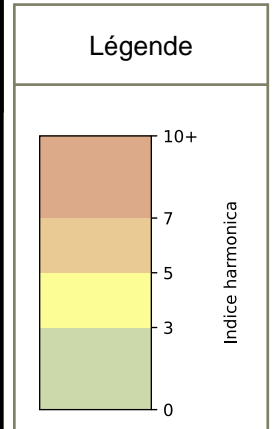

SYNTHÈSE DES SITES SUR LA SEMAINE
Par Indice Harmonica nocturne [22h-06h] décroissant

	Nuit du lundi 28/10/2024 au mardi 29/10/2024	Nuit du mardi 29/10/2024 au mercredi 30/10/2024	Nuit du mercredi 30/10/2024 au jeudi 31/10/2024	Nuit du jeudi 31/10/2024 au vendredi 01/11/2024	Nuit du vendredi 01/11/2024 au samedi 02/11/2024	Nuit du samedi 02/11/2024 au dimanche 03/11/2024	Nuit du dimanche 03/11/2024 au lundi 04/11/2024
1	ENESCO (6,5)	ENESCO (6,6)	ENESCO (7,2)	ENESCO (7,4)	ENESCO (7,2)	ENESCO (7,1)	ENESCO (6,3)
2	TRUDAINE (6,0)	TRUDAINE (6,0)	TRUDAINE (6,2)	TRUDAINE (6,9)	TRUDAINE (6,7)	TRUDAINE (6,7)	TRUDAINE (5,7)

	22h-00h	00h-02h	02h-04h	04h-06h	Total nuit (22h-06h)
Nuit du lundi 28/10/2024 au mardi 29/10/2024	7,0 62,1 dB(A)	6,1 59,7 dB(A)	5,6 55,9 dB(A)	5,3 54,0 dB(A)	6,0 59,0 dB(A)
Nuit du mardi 29/10/2024 au mercredi 30/10/2024	6,9 62,6 dB(A)	6,2 58,8 dB(A)	5,6 55,3 dB(A)	5,4 54,6 dB(A)	6,0 59,0 dB(A)
Nuit du mercredi 30/10/2024 au jeudi 31/10/2024	7,0 63,6 dB(A)	6,5 60,0 dB(A)	5,8 56,1 dB(A)	5,7 55,7 dB(A)	6,2 60,1 dB(A)
Nuit du jeudi 31/10/2024 au vendredi 01/11/2024	7,6 66,9 dB(A)	7,3 65,5 dB(A)	6,6 61,2 dB(A)	6,2 57,9 dB(A)	6,9 64,2 dB(A)
Nuit du vendredi 01/11/2024 au samedi 02/11/2024	7,3 65,3 dB(A)	6,8 62,7 dB(A)	6,4 58,5 dB(A)	6,2 57,4 dB(A)	6,7 62,1 dB(A)
Nuit du samedi 02/11/2024 au dimanche 03/11/2024	7,3 65,5 dB(A)	6,9 62,9 dB(A)	6,5 59,8 dB(A)	6,0 56,6 dB(A)	6,7 62,4 dB(A)
Nuit du dimanche 03/11/2024 au lundi 04/11/2024	6,7 60,1 dB(A)	5,8 55,7 dB(A)	5,0 52,9 dB(A)	5,2 53,7 dB(A)	5,7 56,6 dB(A)