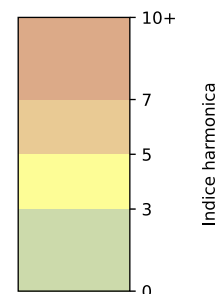

22h-00h	00h-02h	02h-04h	04h-06h	Total nuit (22h-06h)
Nuit du lundi 28/10/2024 au mardi 29/10/2024	7,0 62,1 dB(A)	6,1 59,7 dB(A)	5,6 55,9 dB(A)	5,3 54,0 dB(A)	6,0 59,0 dB(A)
Nuit du mardi 29/10/2024 au mercredi 30/10/2024	6,9 62,6 dB(A)	6,2 58,8 dB(A)	5,6 55,3 dB(A)	5,4 54,6 dB(A)	6,0 59,0 dB(A)
Nuit du mercredi 30/10/2024 au jeudi 31/10/2024	7,0 63,6 dB(A)	6,5 60,0 dB(A)	5,8 56,1 dB(A)	5,7 55,7 dB(A)	6,2 60,1 dB(A)
Nuit du jeudi 31/10/2024 au vendredi 01/11/2024	7,6 66,9 dB(A)	7,3 65,5 dB(A)	6,6 61,2 dB(A)	6,2 57,9 dB(A)	6,9 64,2 dB(A)
Nuit du vendredi 01/11/2024 au samedi 02/11/2024	7,3 65,3 dB(A)	6,8 62,7 dB(A)	6,4 58,5 dB(A)	6,2 57,4 dB(A)	6,7 62,1 dB(A)
Nuit du samedi 02/11/2024 au dimanche 03/11/2024	7,3 65,5 dB(A)	6,9 62,9 dB(A)	6,5 59,8 dB(A)	6,0 56,6 dB(A)	6,7 62,4 dB(A)
Nuit du dimanche 03/11/2024 au lundi 04/11/2024	6,7 60,1 dB(A)	5,8 55,7 dB(A)	5,0 52,9 dB(A)	5,2 53,7 dB(A)	5,7 56,6 dB(A)

Légende